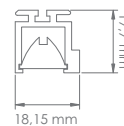

Velar MODULAR LED SYSTEM

Led Profile

Materiale | Material Alluminio | Aluminium

Lunghezza | Length Dimensione | Size

	Lunghezza Length	Dimensione Size
DA-PR-VELAR-1000	1000 mm	36,6x 68 mm
DA-PR-VELAR-2000	2000 mm	36,6x 68 mm
DA-PR-VELAR-3000	3000 mm	36,6x 68 mm
DA-PR-VELAR-5000	5000 mm	36,6x 68 mm

PROFILO
ALUMINIUM PROFIL
DA-PR-VELAR

PROFILO DA INCASSO
RECESSED PROFILE
DA-CF-VELAR

PIATTINA
INSERT PROFIL
DA-PT-VELAR

PROFILO SIMMETRICO
SYMMETRICAL PROFILE
DA-PL-VELAR

PROFILO ASIMMETRICO
ASYMMETRICAL PROFILE
DA-PA-VELAR