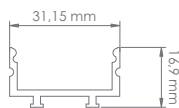

Velar MODULAR LED SYSTEM

Led Profile

Materiale | Material Alluminio | Aluminium

Lunghezza | Length Dimensione | Size

	Lunghezza Length	Dimensione Size
DA-PR-VELAR-1000	1000 mm	36,6x 68 mm
DA-PR-VELAR-2000	2000 mm	36,6x 68 mm
DA-PR-VELAR-3000	3000 mm	36,6x 68 mm
DA-PR-VELAR-5000	5000 mm	36,6x 68 mm

PROFILO
ALUMINIUM PROFIL
DA-PR-VELAR

PROFILO DA INCASSO
RECESSED PROFILE
DA-CF-VELAR

PIATTINA
INSERT PROFIL
DA-PT-VELAR

PROFILO SIMMETRICO
SYMMETRICAL PROFILE
DA-PL-VELAR

PROFILO ASIMMETRICO
ASYMMETRICAL PROFILE
DA-PA-VELAR