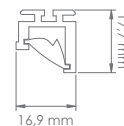

Velar MODULAR LED SYSTEM

Led Profile

Materiale | Material Alluminio | Aluminium

Lunghezza | Length Dimensione | Size

	Lunghezza Length	Dimensione Size
DA-PR-VELAR-1000	1000 mm	36,6x 68 mm
DA-PR-VELAR-2000	2000 mm	36,6x 68 mm
DA-PR-VELAR-3000	3000 mm	36,6x 68 mm
DA-PR-VELAR-5000	5000 mm	36,6x 68 mm

PROFILO
ALUMINIUM PROFIL
DA-PR-VELAR

PROFILO DA INCASSO
RECESSED PROFILE
DA-CF-VELAR

PIATTINA
INSERT PROFIL
DA-PT-VELAR

PROFILO SIMMETRICO
SYMMETRICAL PROFILE
DA-PL-VELAR

PROFILO ASIMMETRICO
ASYMMETRICAL PROFILE
DA-PA-VELAR