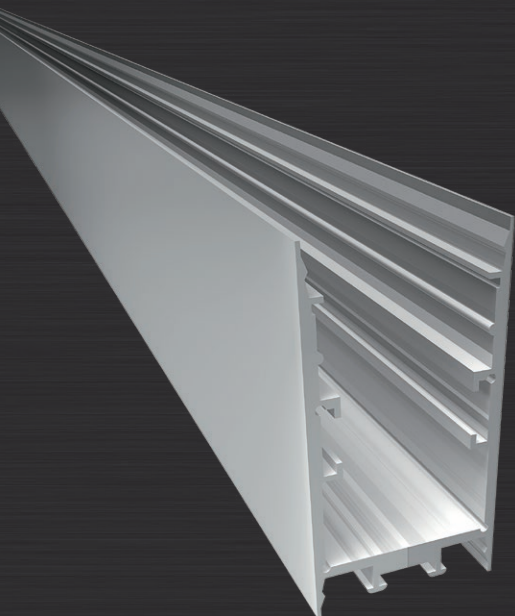

Velar MODULAR LED SYSTEM

Led Profile

Materiale | Material Alluminio | Aluminium

Lunghezza | Length Dimensione | Size

	Lunghezza Length	Dimensione Size
DA-PR-VELAR-1000	1000 mm	36,6x 68 mm
DA-PR-VELAR-2000	2000 mm	36,6x 68 mm
DA-PR-VELAR-3000	3000 mm	36,6x 68 mm
DA-PR-VELAR-5000	5000 mm	36,6x 68 mm

PROFILO
ALUMINIUM PROFIL
DA-PR-VELAR

PROFILO DA INCASSO
RECESSED PROFILE
DA-CF-VELAR

PIATTINA
INSERT PROFIL
DA-PT-VELAR

PROFILO SIMMETRICO
SYMMETRICAL PROFILE
DA-PL-VELAR

PROFILO ASIMMETRICO
ASYMMETRICAL PROFILE
DA-PA-VELAR