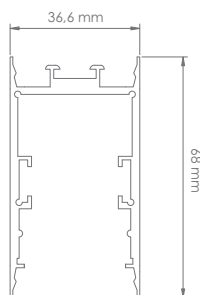

Velar MODULAR LED SYSTEM

Led Profile

Materiale | Material Alluminio | Aluminium

Lunghezza | Length Dimensione | Size

	Lunghezza Length	Dimensione Size
DA-PR-VELAR-1000	1000 mm	36,6x 68 mm
DA-PR-VELAR-2000	2000 mm	36,6x 68 mm
DA-PR-VELAR-3000	3000 mm	36,6x 68 mm
DA-PR-VELAR-5000	5000 mm	36,6x 68 mm

PROFILO
ALUMINIUM PROFIL
DA-PR-VELAR

PROFILO DA INCASSO
RECESSED PROFILE
DA-CF-VELAR

PIATTINA
INSERT PROFIL
DA-PT-VELAR

PROFILO SIMMETRICO
SYMMETRICAL PROFILE
DA-PL-VELAR

PROFILO ASIMMETRICO
ASYMMETRICAL PROFILE
DA-PA-VELAR