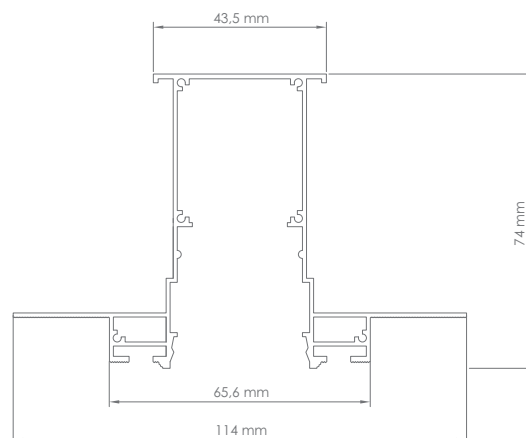

Velar MODULAR LED SYSTEM

Led Profile

Materiale | Material Alluminio | Aluminium

Lunghezza | Length Dimensione | Size

	Lunghezza Length	Dimensione Size
DA-PR-VELAR-1000	1000 mm	36,6x 68 mm
DA-PR-VELAR-2000	2000 mm	36,6x 68 mm
DA-PR-VELAR-3000	3000 mm	36,6x 68 mm
DA-PR-VELAR-5000	5000 mm	36,6x 68 mm

PROFILO
ALUMINIUM PROFIL
DA-PR-VELAR

PROFILO DA INCASSO
RECESSED PROFILE
DA-CF-VELAR

PIATTINA
INSERT PROFIL
DA-PT-VELAR

PROFILO SIMMETRICO
SYMMETRICAL PROFILE
DA-PL-VELAR

PROFILO ASIMMETRICO
ASYMMETRICAL PROFILE
DA-PA-VELAR